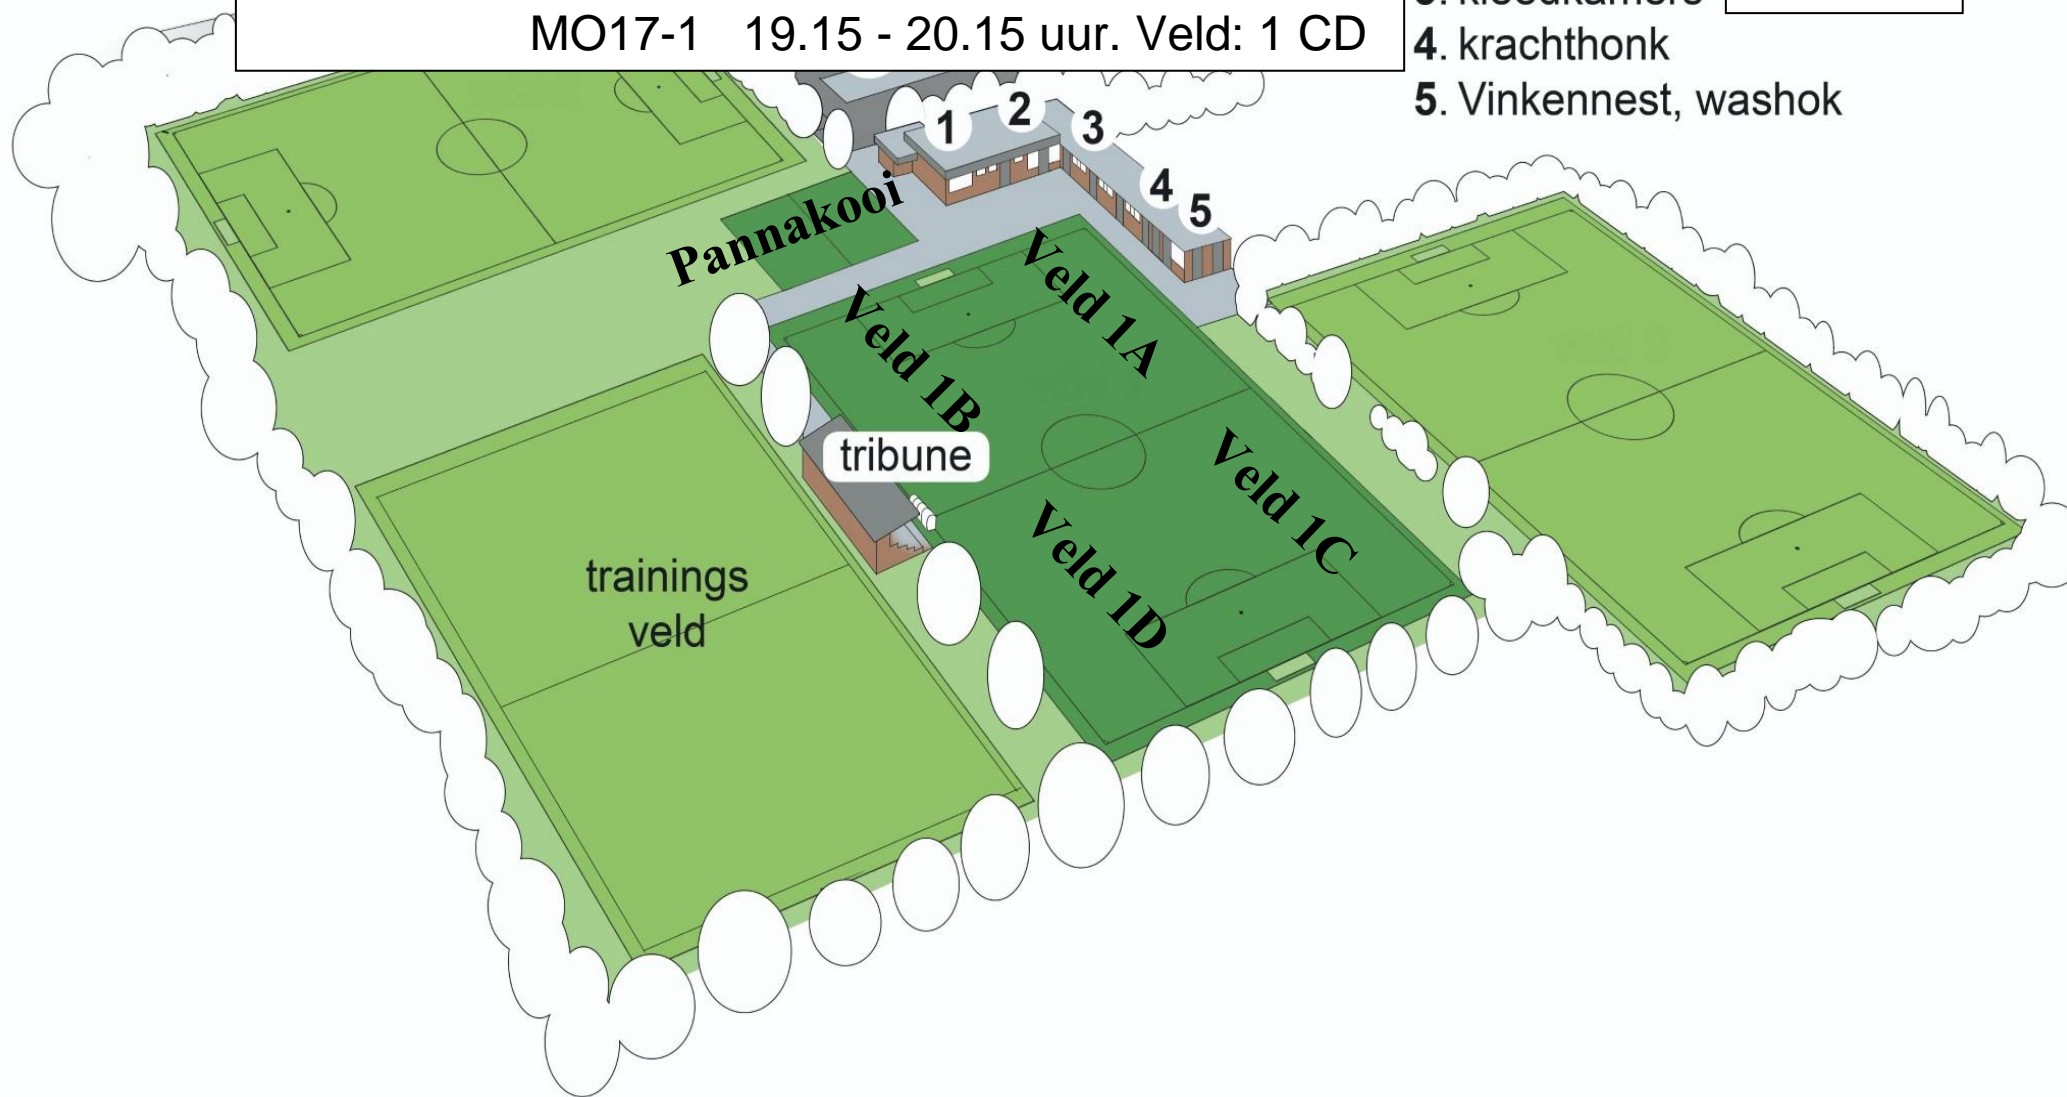

Maandag: JO9-1	18.00 - 19.00 uur. Veld: 1 A
JO9-2	18.00 - 19.00 uur. Pannakooi
JO10-1	18.00 - 19.00 uur. Veld: 1 B
JO11-2	18.00 - 19.00 uur. Veld: 1 C
MO11-1	18.00 - 19.00 uur. Veld: 1 D
MO15-1	19.15 - 20.15 uur. Veld: 1 AB
MO17-1	19.15 - 20.15 uur. Veld: 1 CD

1. bestuurskamer/
wedstrijdsecretariaat
2. kantine
3. kleedkamers
4. krachthok
5. Vinkennest, washok

Gesloten
Gesloten

Oene